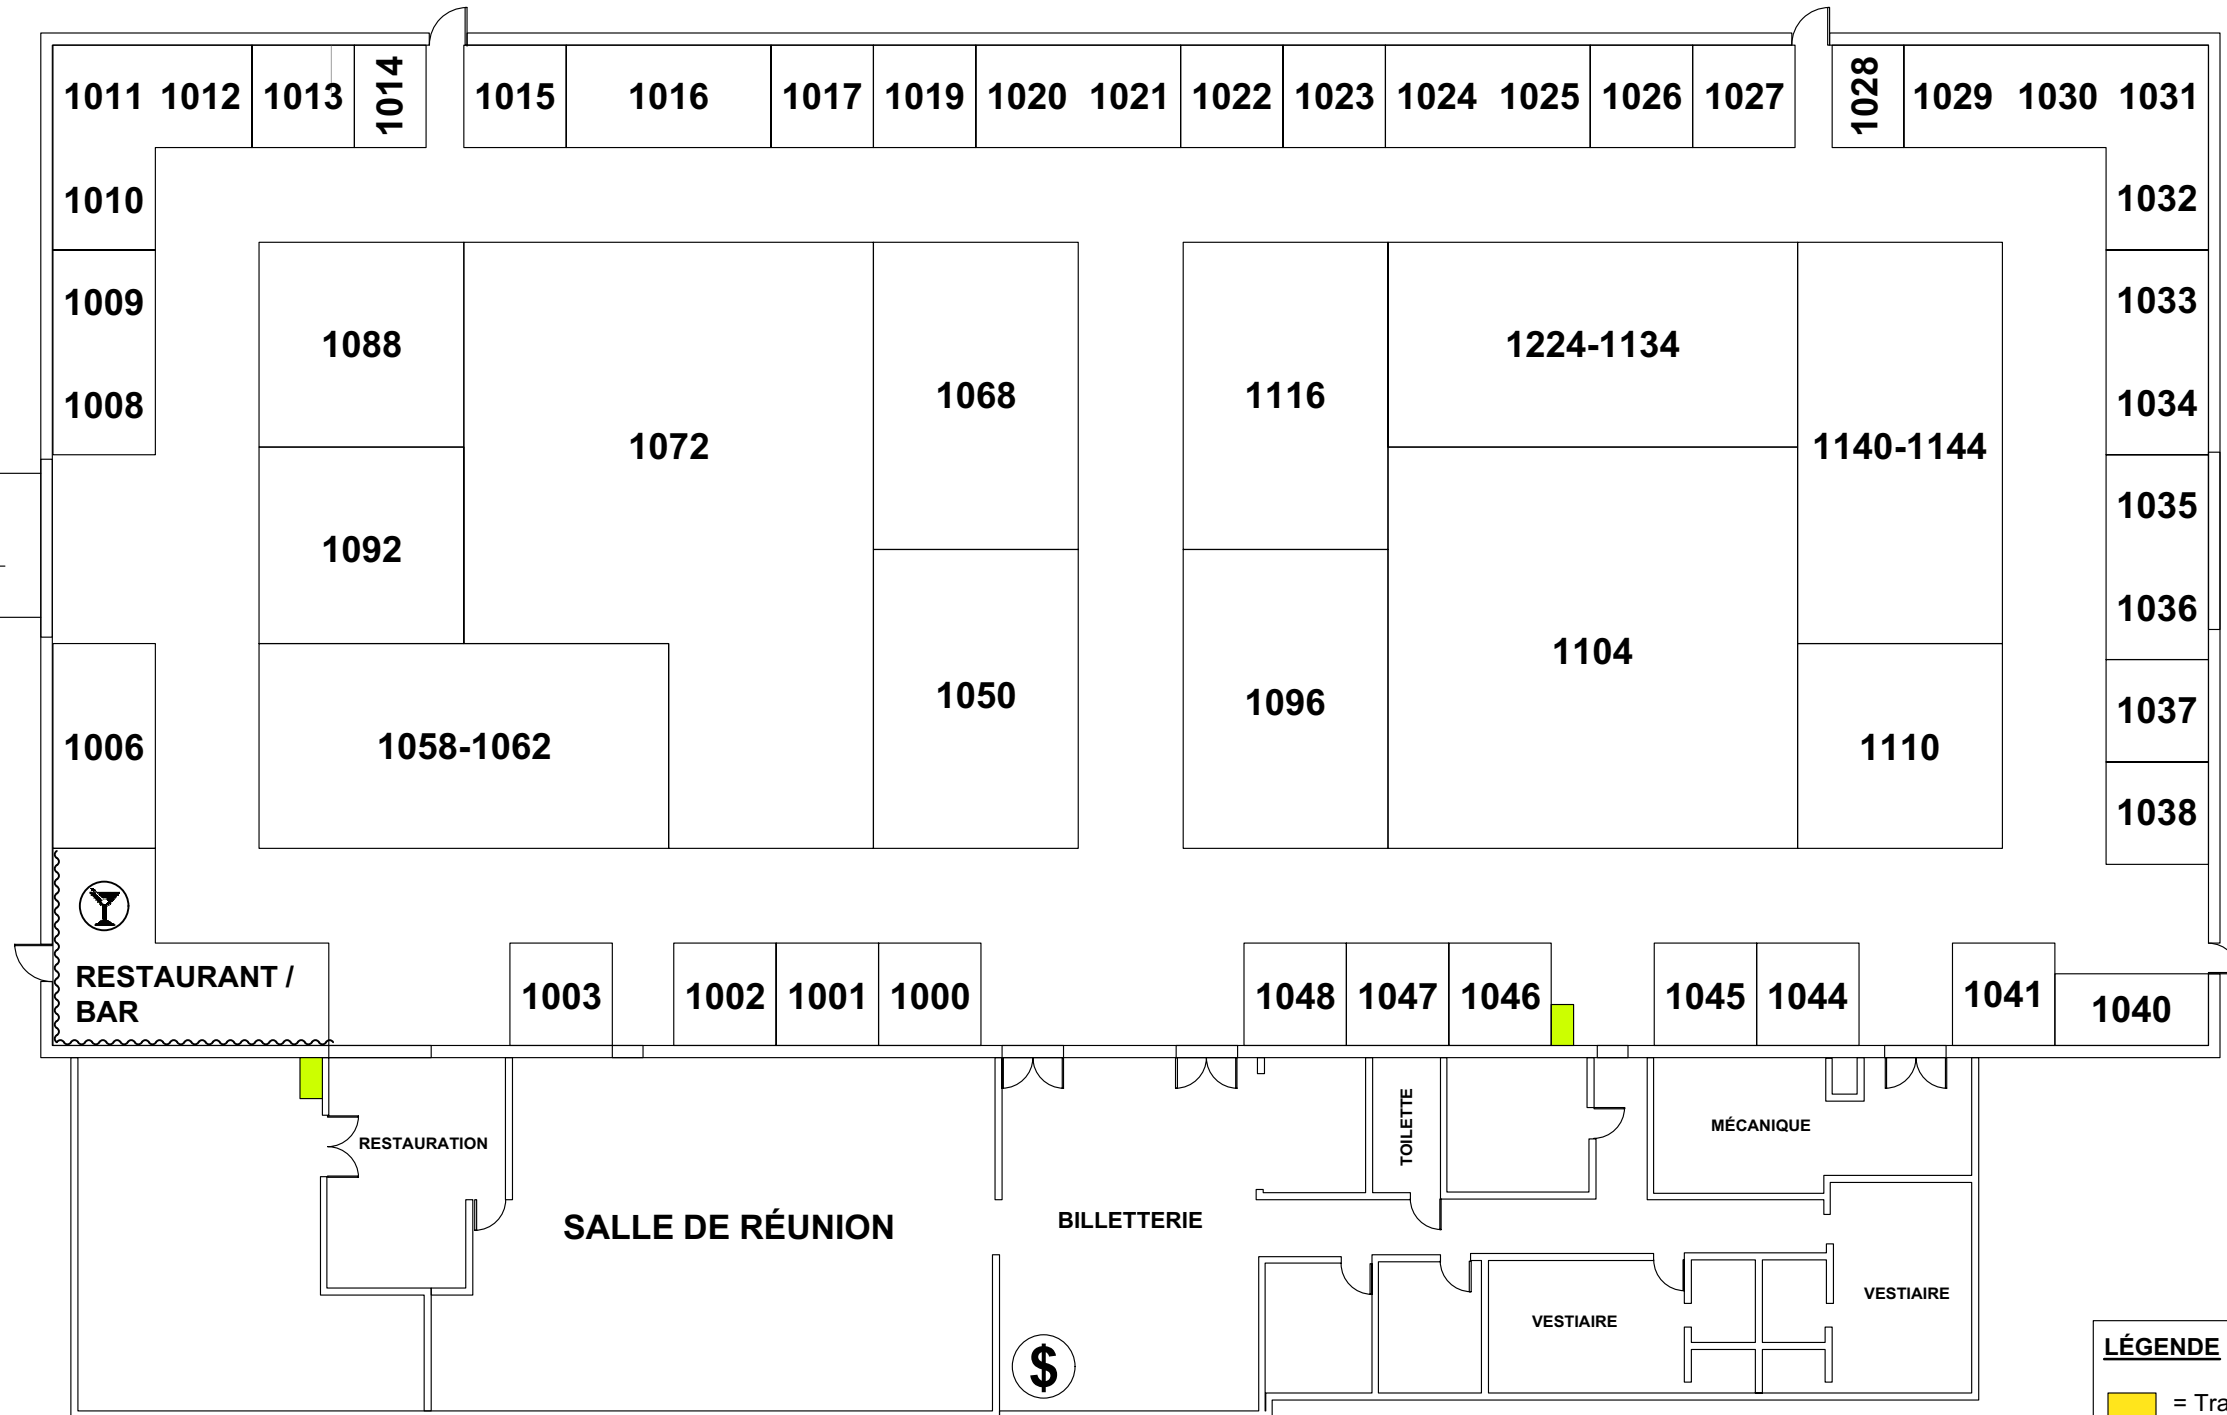

ACCÈS PAVILLON
COOP ←

LÉGENDE
 = Transformateurs
 26" x 48"

ENTRÉE 4